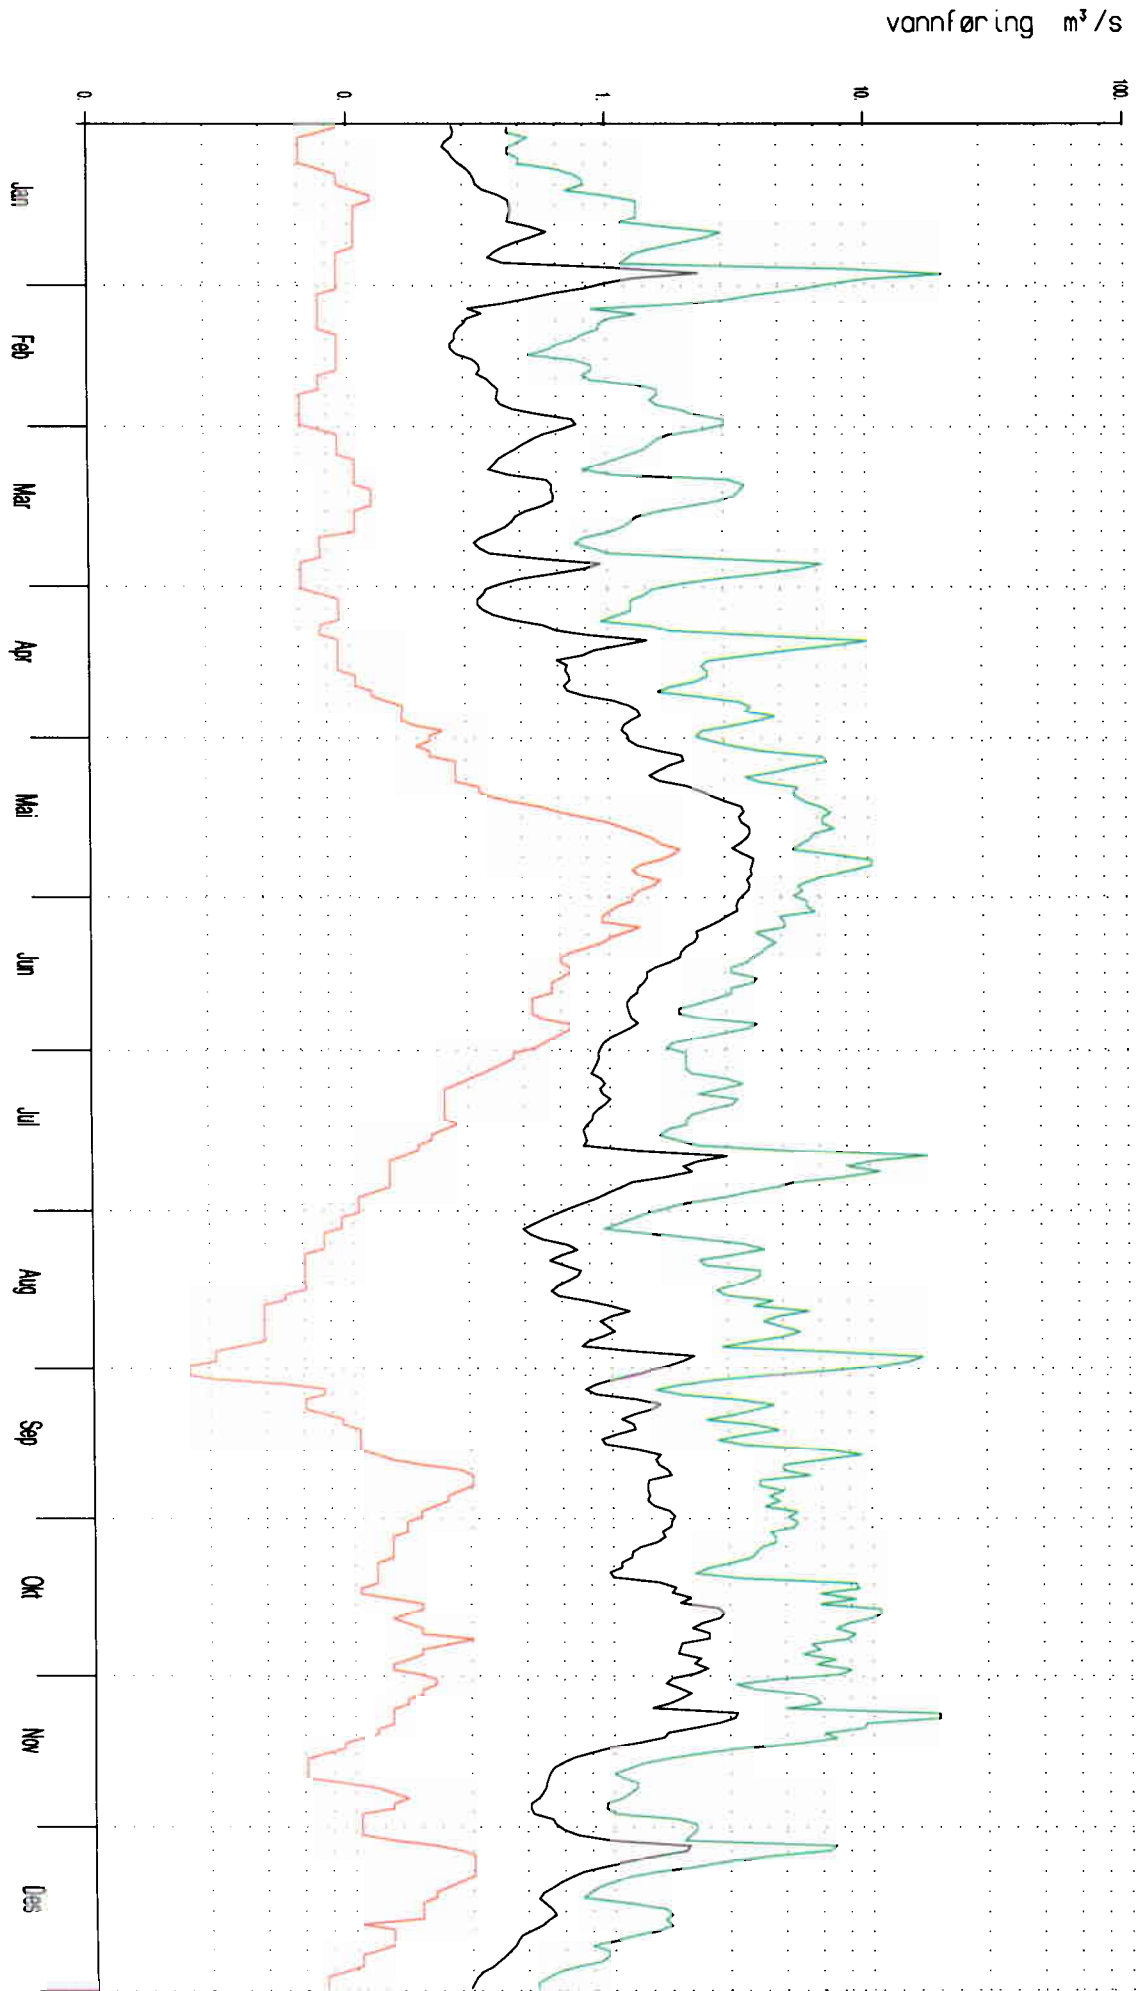

Vannføring ut av Laksdalsvatnet, Flerårsmiddel 1977-1996, Døgn-verdier  
Vannføring ut av Laksdalsvatnet, Flerårsminimum 1977-1996, Døgn-verdier  
Vannføring ut av Laksdalsvatnet, Flerårsmaksimum 1977-1996, Døgn-verdier

Flerårs-statistikk